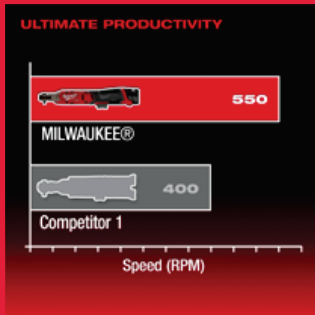

**5**  
YEAR WARRANTY

**FASTEST**  
CORDLESS  
RATCHET

**MOST**  
**COMPACT**  
HEAD & BODY

**UNMATCHED**  
**COMFORT**

**1/2"**  
**KIT**

ML28-13784  
3054-21

**3/8"**  
**KIT**

3053-21